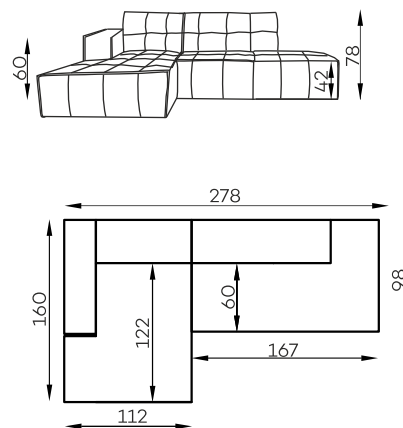

VERDE

Technical Sheet

Verde Set 2

Paczki

Waga	kg netto	kg brutto	m3	L	S	H
paczka 1	59	62	1,68	83	100	202
paczka 2	58	61	1,84	83	100	222

Verde Set 3

Waga	kg netto	kg brutto	m3	L	S	H
paczka 1	59	62	1,68	83	100	202
paczka 2	61	64	1,6	83	115	168

Verde sofa 2,5-os.

Waga	kg netto	kg brutto	m3	L	S	H
paczka 1	74	77	1,89	83	100	228

Verde Set 4

Paczki

Waga	kg netto	kg brutto	m3	L	S	H
paczka 1	58	61	1,84	83	100	222
paczka 2	61	64	1,6	83	115	168
paczka 3	42	45	1,43	83	100	172

Verde Set 6

Waga	kg netto	kg brutto	m3	L	S	H
paczka 1	61	64	1,6	83	115	168
paczka 2	43	45,5	1,41	83	100	170

Konstrukcja mebla

SIEDZISKO

Główna konstrukcja rama:

rama z drewna bukowego

Dodatkowe elementy w konstrukcji:

Główna konstrukcja :

plyta wiórowa, drewno iglaste

Dodatkowe elementy w konstrukcji:

plyta pilśniowa

Pasy tapicerskie:

szerokość 7,5 cm

Pianka:

pianka T25+T30