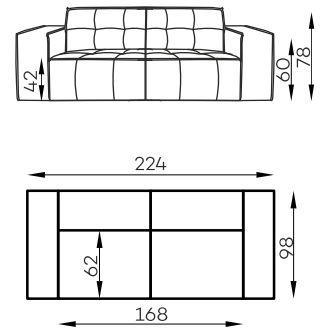

VERDE

Technical Sheet

Verde Set 2

Paczki

Waga	kg netto	kg brutto	m3	L	S	H
paczka 1	59	62	1,68	83	100	202
paczka 2	58	61	1,84	83	100	222

Verde Set 3

Waga	kg netto	kg brutto	m3	L	S	H
paczka 1	59	62	1,68	83	100	202
paczka 2	61	64	1,6	83	115	168

Verde sofa 2,5-os.

Waga	kg netto	kg brutto	m3	L	S	H
paczka 1	74	77	1,89	83	100	228

Verde Set 4

Paczki

Waga	kg netto	kg brutto	m3	L	S	H
paczka 1	58	61	1,84	83	100	222
paczka 2	61	64	1,6	83	115	168
paczka 3	42	45	1,43	83	100	172

Verde Set 6

Waga	kg netto	kg brutto	m3	L	S	H
paczka 1	61	64	1,6	83	115	168
paczka 2	43	45,5	1,41	83	100	170

Konstrukcja mebla

SIEDZISKO

Główna konstrukcja rama:

rama z drewna bukowego

Dodatkowe elementy w konstrukcji:

Główna konstrukcja :

plyta wiórowa, drewno iglaste

Dodatkowe elementy w konstrukcji:

plyta pilśniowa

Pasy tapicerskie:

szerokość 7,5 cm

Pianka:

pianka T25+T30