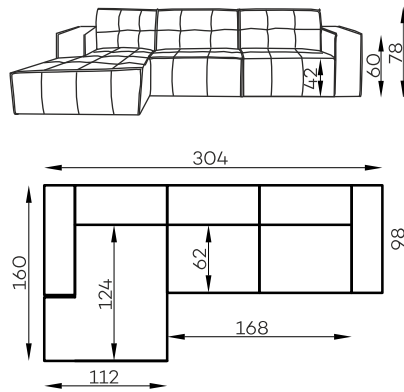

VERDE

Technical Sheet

Verde Set 2

Paczki

Waga	kg netto	kg brutto	m3	L	S	H
paczka 1	59	62	1,68	83	100	202
paczka 2	58	61	1,84	83	100	222

Verde Set 3

Waga	kg netto	kg brutto	m3	L	S	H
paczka 1	59	62	1,68	83	100	202
paczka 2	61	64	1,6	83	115	168

Verde sofa 2,5-os.

Waga	kg netto	kg brutto	m3	L	S	H
paczka 1	74	77	1,89	83	100	228

Verde Set 4

Paczki

Waga	kg netto	kg brutto	m3	L	S	H
paczka 1	58	61	1,84	83	100	222
paczka 2	61	64	1,6	83	115	168
paczka 3	42	45	1,43	83	100	172

Verde Set 6

Waga	kg netto	kg brutto	m3	L	S	H
paczka 1	61	64	1,6	83	115	168
paczka 2	43	45,5	1,41	83	100	170

Konstrukcja mebla

SIEDZISKO

Główna konstrukcja rama:

rama z drewna bukowego

Dodatkowe elementy w konstrukcji:

Główna konstrukcja :

plyta wiórowa, drewno iglaste

Dodatkowe elementy w konstrukcji:

plyta pilśniowa

Pasy tapicerskie:

szerokość 7,5 cm

Pianka:

pianka T25+T30