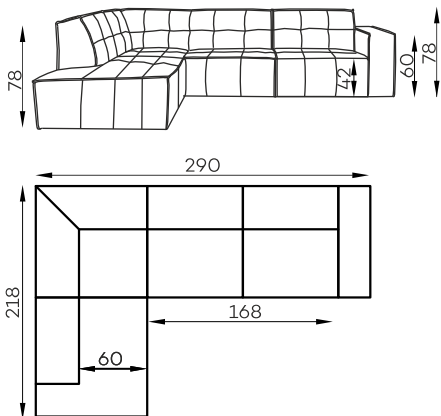

VERDE

Technical Sheet

Verde Set 2

Paczki

Waga	kg netto	kg brutto	m3	L	S	H
paczka 1	59	62	1,68	83	100	202
paczka 2	58	61	1,84	83	100	222

Verde Set 3

Waga	kg netto	kg brutto	m3	L	S	H
paczka 1	59	62	1,68	83	100	202
paczka 2	61	64	1,6	83	115	168

Verde sofa 2,5-os.

Waga	kg netto	kg brutto	m3	L	S	H
paczka 1	74	77	1,89	83	100	228

Verde Set 4

Paczki

Waga	kg netto	kg brutto	m3	L	S	H
paczka 1	58	61	1,84	83	100	222
paczka 2	61	64	1,6	83	115	168
paczka 3	42	45	1,43	83	100	172

Verde Set 6

Waga	kg netto	kg brutto	m3	L	S	H
paczka 1	61	64	1,6	83	115	168
paczka 2	43	45,5	1,41	83	100	170

Konstrukcja mebla

SIEDZISKO

Główna konstrukcja rama:

rama z drewna bukowego

Dodatkowe elementy w konstrukcji:

Główna konstrukcja :

plyta wiórowa, drewno iglaste

Dodatkowe elementy w konstrukcji:

plyta pilśniowa

Pasy tapicerskie:

szerokość 7,5 cm

Pianka:

pianka T25+T30