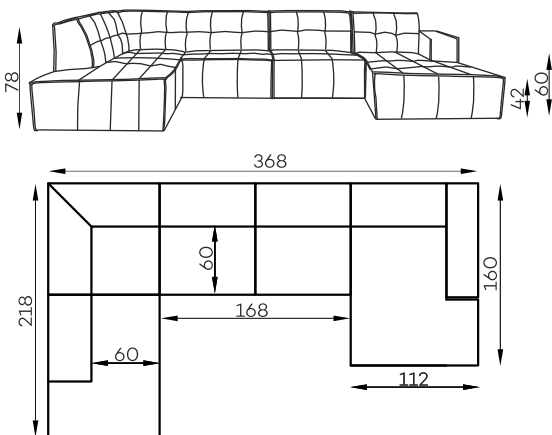

VERDE

Technical Sheet

Verde Set 2

Paczki

Waga	kg netto	kg brutto	m3	L	S	H
paczka 1	59	62	1,68	83	100	202
paczka 2	58	61	1,84	83	100	222

Verde Set 3

Waga	kg netto	kg brutto	m3	L	S	H
paczka 1	59	62	1,68	83	100	202
paczka 2	61	64	1,6	83	115	168

Verde sofa 2,5-os.

Waga	kg netto	kg brutto	m3	L	S	H
paczka 1	74	77	1,89	83	100	228

Verde Set 4

Paczki

Waga	kg netto	kg brutto	m3	L	S	H
paczka 1	58	61	1,84	83	100	222
paczka 2	61	64	1,6	83	115	168
paczka 3	42	45	1,43	83	100	172

Verde Set 6

Waga	kg netto	kg brutto	m3	L	S	H
paczka 1	61	64	1,6	83	115	168
paczka 2	43	45,5	1,41	83	100	170

Konstrukcja mebla

SIEDZISKO

Główna konstrukcja rama:

rama z drewna bukowego

Dodatkowe elementy w konstrukcji:

Główna konstrukcja :

plyta wiórowa, drewno iglaste

Dodatkowe elementy w konstrukcji:

plyta pilśniowa

Pasy tapicerskie:

szerokość 7,5 cm

Pianka:

pianka T25+T30